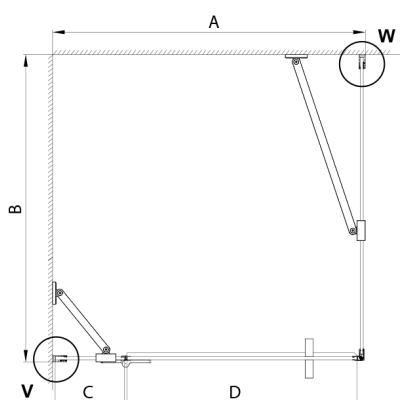

TRINITY GOLD MATT Rechteckige Duschkabine 1000x1200mm, Klarglas. rechts

Bestellcode: GT5612-10CR-G

Größe

Breite: 1000 mm
 Höhe: 2000 mm
 Tiefe: 1200 mm

Eigenschaften

Garantie: 3 Jahre

Technisches Arbeitsblatt

MODEL	A	B	C	D
800x800	785-800	785-800	167	585
800x900	785-800	885-900	167	585
800x1000	785-800	985-1000	167	585
800x1200	785-800	1185-1200	167	585
900x800	885-900	785-800	267	585
900x900	885-900	885-900	267	585
900x1000	885-900	985-1000	267	585
900x1200	885-900	1185-1200	267	585
1000x800	985-1000	785-800	367	585
1000x900	985-1000	885-900	367	585
1000x1000	985-1000	985-1000	367	585
1000x1200	985-1000	1185-1200	367	585
1100x800	1085-1100	785-800	467	585
1100x900	1085-1100	885-900	467	585
1100x1000	1085-1100	985-1000	467	585
1100x1200	1085-1100	1185-1200	467	585
1200x800	1185-1200	785-800	567	585
1200x900	1185-1200	885-900	567	585
1200x1000	1185-1200	985-1000	567	585
1200x1200	1185-1200	1185-1200	567	585