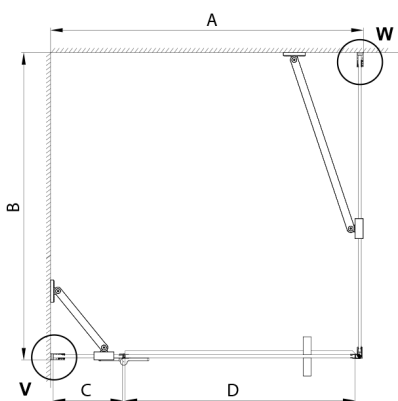

## TRINITY BLACK Rechteckige Duschkabine 1000x1200mm, Klarglas. rechts

**Bestellcode:** GT5612-10CR-B

**Größe**

Breite: 1000 mm  
 Höhe: 2000 mm  
 Tiefe: 1200 mm

**Eigenschaften**

Garantie: 3 Jahre

### Technisches Arbeitsblatt

MODEL	A	B	C	D
800x800	785-800	785-800	167	585
800x900	785-800	885-900	167	585
800x1000	785-800	985-1000	167	585
800x1200	785-800	1185-1200	167	585
900x800	885-900	785-800	267	585
900x900	885-900	885-900	267	585
900x1000	885-900	985-1000	267	585
900x1200	885-900	1185-1200	267	585
1000x800	985-1000	785-800	367	585
1000x900	985-1000	885-900	367	585
1000x1000	985-1000	985-1000	367	585
1000x1200	985-1000	1185-1200	367	585
1100x800	1085-1100	785-800	467	585
1100x900	1085-1100	885-900	467	585
1100x1000	1085-1100	985-1000	467	585
1100x1200	1085-1100	1185-1200	467	585
1200x800	1185-1200	785-800	567	585
1200x900	1185-1200	885-900	567	585
1200x1000	1185-1200	985-1000	567	585
1200x1200	1185-1200	1185-1200	567	585