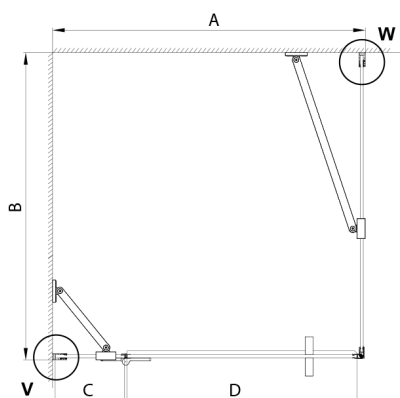

## TRINITY GOLD MATT Rechteckige Duschkabine 1000x1200mm, Klarglas. links

**Bestellcode:** GT5612-10CL-G

**Größe**

Breite: 1000 mm  
 Höhe: 2000 mm  
 Tiefe: 1200 mm

**Eigenschaften**

Garantie: 3 Jahre

### Technisches Arbeitsblatt

MODEL	A	B	C	D
800x800	785-800	785-800	167	585
800x900	785-800	885-900	167	585
800x1000	785-800	985-1000	167	585
800x1200	785-800	1185-1200	167	585
900x800	885-900	785-800	267	585
900x900	885-900	885-900	267	585
900x1000	885-900	985-1000	267	585
900x1200	885-900	1185-1200	267	585
1000x800	985-1000	785-800	367	585
1000x900	985-1000	885-900	367	585
1000x1000	985-1000	985-1000	367	585
1000x1200	985-1000	1185-1200	367	585
1100x800	1085-1100	785-800	467	585
1100x900	1085-1100	885-900	467	585
1100x1000	1085-1100	985-1000	467	585
1100x1200	1085-1100	1185-1200	467	585
1200x800	1185-1200	785-800	567	585
1200x900	1185-1200	885-900	567	585
1200x1000	1185-1200	985-1000	567	585
1200x1200	1185-1200	1185-1200	567	585