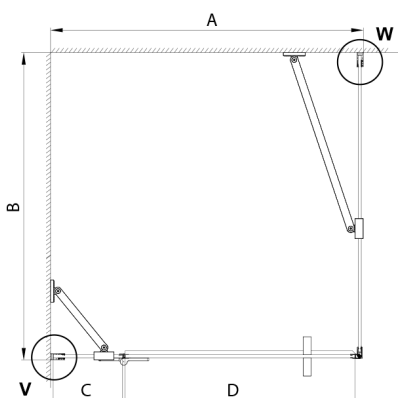

TRINITY BLACK Rechteckige Duschkabine 900x1000mm, Mattglas. rechts

Bestellcode: GT5610-90MR-B

Größe

Breite: 900 mm
 Höhe: 2000 mm
 Tiefe: 1000 mm

Eigenschaften

Garantie: 3 Jahre

Technisches Arbeitsblatt

MODEL	A	B	C	D
800x800	785-800	785-800	167	585
800x900	785-800	885-900	167	585
800x1000	785-800	985-1000	167	585
800x1200	785-800	1185-1200	167	585
900x800	885-900	785-800	267	585
900x900	885-900	885-900	267	585
900x1000	885-900	985-1000	267	585
900x1200	885-900	1185-1200	267	585
1000x800	985-1000	785-800	367	585
1000x900	985-1000	885-900	367	585
1000x1000	985-1000	985-1000	367	585
1000x1200	985-1000	1185-1200	367	585
1100x800	1085-1100	785-800	467	585
1100x900	1085-1100	885-900	467	585
1100x1000	1085-1100	985-1000	467	585
1100x1200	1085-1100	1185-1200	467	585
1200x800	1185-1200	785-800	567	585
1200x900	1185-1200	885-900	567	585
1200x1000	1185-1200	985-1000	567	585
1200x1200	1185-1200	1185-1200	567	585