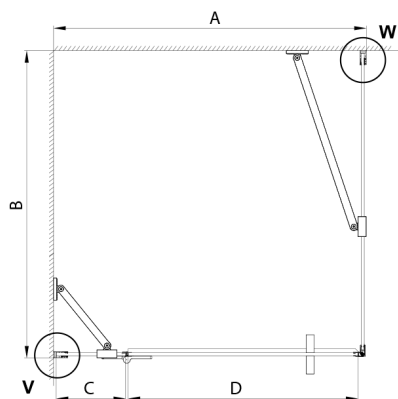

TRINITY GOLD MATT Rechteckige Duschkabine 900x1000mm, Klarglas. rechts

Bestellcode: GT5610-90CR-G

Größe

Breite: 900 mm
 Höhe: 2000 mm
 Tiefe: 1000 mm

Eigenschaften

Garantie: 3 Jahre

Technisches Arbeitsblatt

MODEL	A	B	C	D
800x800	785-800	785-800	167	585
800x900	785-800	885-900	167	585
800x1000	785-800	985-1000	167	585
800x1200	785-800	1185-1200	167	585
900x800	885-900	785-800	267	585
900x900	885-900	885-900	267	585
900x1000	885-900	985-1000	267	585
900x1200	885-900	1185-1200	267	585
1000x800	985-1000	785-800	367	585
1000x900	985-1000	885-900	367	585
1000x1000	985-1000	985-1000	367	585
1000x1200	985-1000	1185-1200	367	585
1100x800	1085-1100	785-800	467	585
1100x900	1085-1100	885-900	467	585
1100x1000	1085-1100	985-1000	467	585
1100x1200	1085-1100	1185-1200	467	585
1200x800	1185-1200	785-800	567	585
1200x900	1185-1200	885-900	567	585
1200x1000	1185-1200	985-1000	567	585
1200x1200	1185-1200	1185-1200	567	585