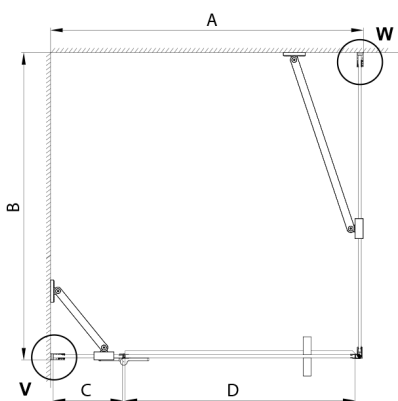

TRINITY BLACK Rechteckige Duschkabine 900x1000mm, Klarglas. rechts

Bestellcode: GT5610-90CR-B

Größe

Breite: 900 mm
 Höhe: 2000 mm
 Tiefe: 1000 mm

Eigenschaften

Garantie: 3 Jahre

Technisches Arbeitsblatt

MODEL	A	B	C	D
800x800	785-800	785-800	167	585
800x900	785-800	885-900	167	585
800x1000	785-800	985-1000	167	585
800x1200	785-800	1185-1200	167	585
900x800	885-900	785-800	267	585
900x900	885-900	885-900	267	585
900x1000	885-900	985-1000	267	585
900x1200	885-900	1185-1200	267	585
1000x800	985-1000	785-800	367	585
1000x900	985-1000	885-900	367	585
1000x1000	985-1000	985-1000	367	585
1000x1200	985-1000	1185-1200	367	585
1100x800	1085-1100	785-800	467	585
1100x900	1085-1100	885-900	467	585
1100x1000	1085-1100	985-1000	467	585
1100x1200	1085-1100	1185-1200	467	585
1200x800	1185-1200	785-800	567	585
1200x900	1185-1200	885-900	567	585
1200x1000	1185-1200	985-1000	567	585
1200x1200	1185-1200	1185-1200	567	585