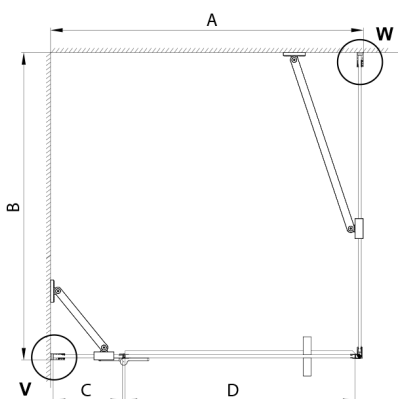

TRINITY CHROME Rechteckige Duschkabine 800x1000mm, Mattglas. rechts

Bestellcode: GT5610-80MR-CH

Größe

Breite: 800 mm
 Höhe: 2000 mm
 Tiefe: 1000 mm

Eigenschaften

Garantie: 3 Jahre

Technisches Arbeitsblatt

MODEL	A	B	C	D
800x800	785-800	785-800	167	585
800x900	785-800	885-900	167	585
800x1000	785-800	985-1000	167	585
800x1200	785-800	1185-1200	167	585
900x800	885-900	785-800	267	585
900x900	885-900	885-900	267	585
900x1000	885-900	985-1000	267	585
900x1200	885-900	1185-1200	267	585
1000x800	985-1000	785-800	367	585
1000x900	985-1000	885-900	367	585
1000x1000	985-1000	985-1000	367	585
1000x1200	985-1000	1185-1200	367	585
1100x800	1085-1100	785-800	467	585
1100x900	1085-1100	885-900	467	585
1100x1000	1085-1100	985-1000	467	585
1100x1200	1085-1100	1185-1200	467	585
1200x800	1185-1200	785-800	567	585
1200x900	1185-1200	885-900	567	585
1200x1000	1185-1200	985-1000	567	585
1200x1200	1185-1200	1185-1200	567	585