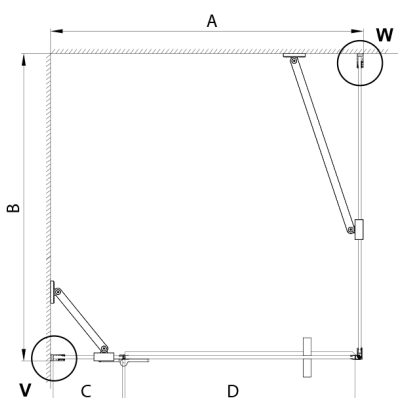

TRINITY GOLD MATT Rechteckige Duschkabine 800x1000mm, Mattglas. rechts

Bestellcode: GT5610-80MR-G

Größe

Breite: 800 mm
 Höhe: 2000 mm
 Tiefe: 1000 mm

Eigenschaften

Garantie: 3 Jahre

Technisches Arbeitsblatt

| MODEL | A | B | C | D |
|-----------|-----------|-----------|-----|-----|
| 800x800 | 785-800 | 785-800 | 167 | 585 |
| 800x900 | 785-800 | 885-900 | 167 | 585 |
| 800x1000 | 785-800 | 985-1000 | 167 | 585 |
| 800x1200 | 785-800 | 1185-1200 | 167 | 585 |
| 900x800 | 885-900 | 785-800 | 267 | 585 |
| 900x900 | 885-900 | 885-900 | 267 | 585 |
| 900x1000 | 885-900 | 985-1000 | 267 | 585 |
| 900x1200 | 885-900 | 1185-1200 | 267 | 585 |
| 1000x800 | 985-1000 | 785-800 | 367 | 585 |
| 1000x900 | 985-1000 | 885-900 | 367 | 585 |
| 1000x1000 | 985-1000 | 985-1000 | 367 | 585 |
| 1000x1200 | 985-1000 | 1185-1200 | 367 | 585 |
| 1100x800 | 1085-1100 | 785-800 | 467 | 585 |
| 1100x900 | 1085-1100 | 885-900 | 467 | 585 |
| 1100x1000 | 1085-1100 | 985-1000 | 467 | 585 |
| 1100x1200 | 1085-1100 | 1185-1200 | 467 | 585 |
| 1200x800 | 1185-1200 | 785-800 | 567 | 585 |
| 1200x900 | 1185-1200 | 885-900 | 567 | 585 |
| 1200x1000 | 1185-1200 | 985-1000 | 567 | 585 |
| 1200x1200 | 1185-1200 | 1185-1200 | 567 | 585 |