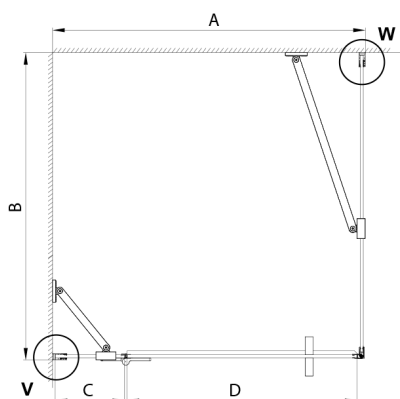

TRINITY CHROME Rechteckige Duschkabine 800x1000mm, Mattglas. links

Bestellcode: GT5610-80ML-CH

Größe

Breite: 800 mm
 Höhe: 2000 mm
 Tiefe: 1000 mm

Eigenschaften

Garantie: 3 Jahre

Technisches Arbeitsblatt

MODEL	A	B	C	D
800x800	785-800	785-800	167	585
800x900	785-800	885-900	167	585
800x1000	785-800	985-1000	167	585
800x1200	785-800	1185-1200	167	585
900x800	885-900	785-800	267	585
900x900	885-900	885-900	267	585
900x1000	885-900	985-1000	267	585
900x1200	885-900	1185-1200	267	585
1000x800	985-1000	785-800	367	585
1000x900	985-1000	885-900	367	585
1000x1000	985-1000	985-1000	367	585
1000x1200	985-1000	1185-1200	367	585
1100x800	1085-1100	785-800	467	585
1100x900	1085-1100	885-900	467	585
1100x1000	1085-1100	985-1000	467	585
1100x1200	1085-1100	1185-1200	467	585
1200x800	1185-1200	785-800	567	585
1200x900	1185-1200	885-900	567	585
1200x1000	1185-1200	985-1000	567	585
1200x1200	1185-1200	1185-1200	567	585