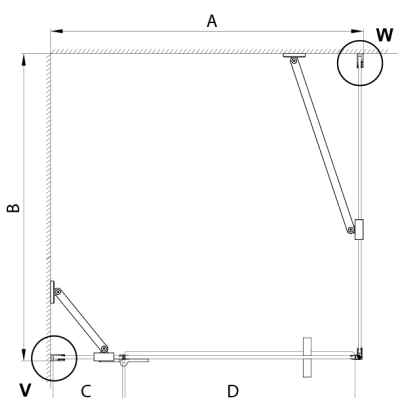

TRINITY GOLD MATT Rechteckige Duschkabine 800x1000mm, Mattglas. links

Bestellcode: GT5610-80ML-G

Größe

Breite: 800 mm
 Höhe: 2000 mm
 Tiefe: 1000 mm

Eigenschaften

Garantie: 3 Jahre

Technisches Arbeitsblatt

| MODEL | A | B | C | D |
|-----------|-----------|-----------|-----|-----|
| 800x800 | 785-800 | 785-800 | 167 | 585 |
| 800x900 | 785-800 | 885-900 | 167 | 585 |
| 800x1000 | 785-800 | 985-1000 | 167 | 585 |
| 800x1200 | 785-800 | 1185-1200 | 167 | 585 |
| 900x800 | 885-900 | 785-800 | 267 | 585 |
| 900x900 | 885-900 | 885-900 | 267 | 585 |
| 900x1000 | 885-900 | 985-1000 | 267 | 585 |
| 900x1200 | 885-900 | 1185-1200 | 267 | 585 |
| 1000x800 | 985-1000 | 785-800 | 367 | 585 |
| 1000x900 | 985-1000 | 885-900 | 367 | 585 |
| 1000x1000 | 985-1000 | 985-1000 | 367 | 585 |
| 1000x1200 | 985-1000 | 1185-1200 | 367 | 585 |
| 1100x800 | 1085-1100 | 785-800 | 467 | 585 |
| 1100x900 | 1085-1100 | 885-900 | 467 | 585 |
| 1100x1000 | 1085-1100 | 985-1000 | 467 | 585 |
| 1100x1200 | 1085-1100 | 1185-1200 | 467 | 585 |
| 1200x800 | 1185-1200 | 785-800 | 567 | 585 |
| 1200x900 | 1185-1200 | 885-900 | 567 | 585 |
| 1200x1000 | 1185-1200 | 985-1000 | 567 | 585 |
| 1200x1200 | 1185-1200 | 1185-1200 | 567 | 585 |