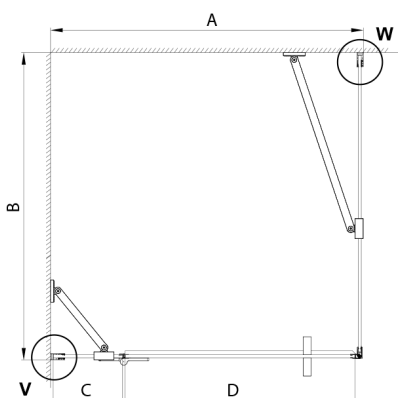

## TRINITY BLACK Rechteckige Duschkabine 800x1000mm, Mattglas. links

**Bestellcode:** GT5610-80ML-B

**Größe**

Breite: 800 mm  
 Höhe: 2000 mm  
 Tiefe: 1000 mm

**Eigenschaften**

Garantie: 3 Jahre

### Technisches Arbeitsblatt

MODEL	A	B	C	D
800x800	785-800	785-800	167	585
800x900	785-800	885-900	167	585
800x1000	785-800	985-1000	167	585
800x1200	785-800	1185-1200	167	585
900x800	885-900	785-800	267	585
900x900	885-900	885-900	267	585
900x1000	885-900	985-1000	267	585
900x1200	885-900	1185-1200	267	585
1000x800	985-1000	785-800	367	585
1000x900	985-1000	885-900	367	585
1000x1000	985-1000	985-1000	367	585
1000x1200	985-1000	1185-1200	367	585
1100x800	1085-1100	785-800	467	585
1100x900	1085-1100	885-900	467	585
1100x1000	1085-1100	985-1000	467	585
1100x1200	1085-1100	1185-1200	467	585
1200x800	1185-1200	785-800	567	585
1200x900	1185-1200	885-900	567	585
1200x1000	1185-1200	985-1000	567	585
1200x1200	1185-1200	1185-1200	567	585