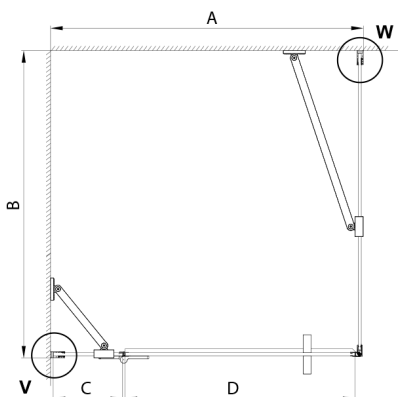

## TRINITY CHROME Rechteckige Duschkabine 800x1000mm, Klarglas. rechts

**Bestellcode:** GT5610-80CR-CH

**Größe**

Breite: 800 mm  
 Höhe: 2000 mm  
 Tiefe: 1000 mm

**Eigenschaften**

Garantie: 3 Jahre

### Technisches Arbeitsblatt

MODEL	A	B	C	D
800x800	785-800	785-800	167	585
800x900	785-800	885-900	167	585
800x1000	785-800	985-1000	167	585
800x1200	785-800	1185-1200	167	585
900x800	885-900	785-800	267	585
900x900	885-900	885-900	267	585
900x1000	885-900	985-1000	267	585
900x1200	885-900	1185-1200	267	585
1000x800	985-1000	785-800	367	585
1000x900	985-1000	885-900	367	585
1000x1000	985-1000	985-1000	367	585
1000x1200	985-1000	1185-1200	367	585
1100x800	1085-1100	785-800	467	585
1100x900	1085-1100	885-900	467	585
1100x1000	1085-1100	985-1000	467	585
1100x1200	1085-1100	1185-1200	467	585
1200x800	1185-1200	785-800	567	585
1200x900	1185-1200	885-900	567	585
1200x1000	1185-1200	985-1000	567	585
1200x1200	1185-1200	1185-1200	567	585