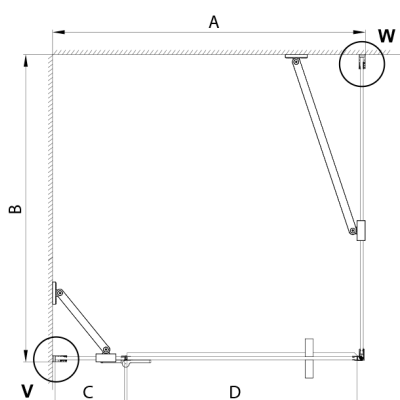

## TRINITY GOLD MATT Rechteckige Duschkabine 800x1000mm, Klarglas. links

**Bestellcode:** GT5610-80CL-G

**Größe**

Breite: 800 mm  
 Höhe: 2000 mm  
 Tiefe: 1000 mm

**Eigenschaften**

Garantie: 3 Jahre

### Technisches Arbeitsblatt

MODEL	A	B	C	D
800x800	785-800	785-800	167	585
800x900	785-800	885-900	167	585
800x1000	785-800	985-1000	167	585
800x1200	785-800	1185-1200	167	585
900x800	885-900	785-800	267	585
900x900	885-900	885-900	267	585
900x1000	885-900	985-1000	267	585
900x1200	885-900	1185-1200	267	585
1000x800	985-1000	785-800	367	585
1000x900	985-1000	885-900	367	585
1000x1000	985-1000	985-1000	367	585
1000x1200	985-1000	1185-1200	367	585
1100x800	1085-1100	785-800	467	585
1100x900	1085-1100	885-900	467	585
1100x1000	1085-1100	985-1000	467	585
1100x1200	1085-1100	1185-1200	467	585
1200x800	1185-1200	785-800	567	585
1200x900	1185-1200	885-900	567	585
1200x1000	1185-1200	985-1000	567	585
1200x1200	1185-1200	1185-1200	567	585