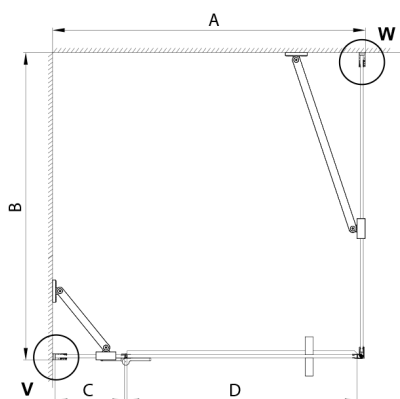

TRINITY CHROME Rechteckige Duschkabine 1200x1000mm, Mattglas. rechts

Bestellcode: GT5610-12MR-CH

Größe

Breite: 1200 mm
 Höhe: 2000 mm
 Tiefe: 1000 mm

Eigenschaften

Garantie: 3 Jahre

Technisches Arbeitsblatt

MODEL	A	B	C	D
800x800	785-800	785-800	167	585
800x900	785-800	885-900	167	585
800x1000	785-800	985-1000	167	585
800x1200	785-800	1185-1200	167	585
900x800	885-900	785-800	267	585
900x900	885-900	885-900	267	585
900x1000	885-900	985-1000	267	585
900x1200	885-900	1185-1200	267	585
1000x800	985-1000	785-800	367	585
1000x900	985-1000	885-900	367	585
1000x1000	985-1000	985-1000	367	585
1000x1200	985-1000	1185-1200	367	585
1100x800	1085-1100	785-800	467	585
1100x900	1085-1100	885-900	467	585
1100x1000	1085-1100	985-1000	467	585
1100x1200	1085-1100	1185-1200	467	585
1200x800	1185-1200	785-800	567	585
1200x900	1185-1200	885-900	567	585
1200x1000	1185-1200	985-1000	567	585
1200x1200	1185-1200	1185-1200	567	585