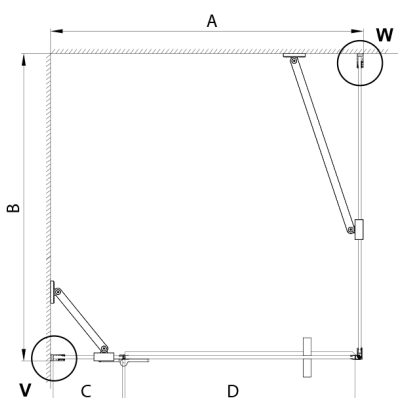

TRINITY GOLD MATT Rechteckige Duschkabine 1200x1000mm, Mattglas. rechts

Bestellcode: GT5610-12MR-G

Größe

Breite: 1200 mm
 Höhe: 2000 mm
 Tiefe: 1000 mm

Eigenschaften

Garantie: 3 Jahre

Technisches Arbeitsblatt

MODEL	A	B	C	D
800x800	785-800	785-800	167	585
800x900	785-800	885-900	167	585
800x1000	785-800	985-1000	167	585
800x1200	785-800	1185-1200	167	585
900x800	885-900	785-800	267	585
900x900	885-900	885-900	267	585
900x1000	885-900	985-1000	267	585
900x1200	885-900	1185-1200	267	585
1000x800	985-1000	785-800	367	585
1000x900	985-1000	885-900	367	585
1000x1000	985-1000	985-1000	367	585
1000x1200	985-1000	1185-1200	367	585
1100x800	1085-1100	785-800	467	585
1100x900	1085-1100	885-900	467	585
1100x1000	1085-1100	985-1000	467	585
1100x1200	1085-1100	1185-1200	467	585
1200x800	1185-1200	785-800	567	585
1200x900	1185-1200	885-900	567	585
1200x1000	1185-1200	985-1000	567	585
1200x1200	1185-1200	1185-1200	567	585