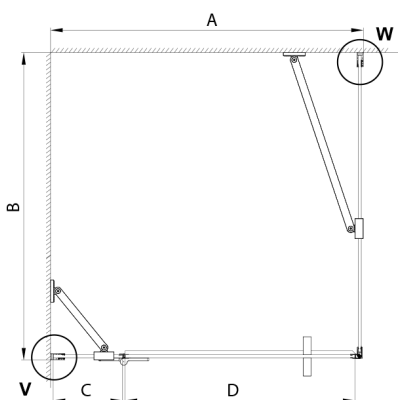

## TRINITY BLACK Rechteckige Duschkabine 1200x1000mm, Mattglas. rechts

**Bestellcode:** GT5610-12MR-B

**Größe**

Breite: 1200 mm  
 Höhe: 2000 mm  
 Tiefe: 1000 mm

**Eigenschaften**

Garantie: 3 Jahre

### Technisches Arbeitsblatt

MODEL	A	B	C	D
800x800	785-800	785-800	167	585
800x900	785-800	885-900	167	585
800x1000	785-800	985-1000	167	585
800x1200	785-800	1185-1200	167	585
900x800	885-900	785-800	267	585
900x900	885-900	885-900	267	585
900x1000	885-900	985-1000	267	585
900x1200	885-900	1185-1200	267	585
1000x800	985-1000	785-800	367	585
1000x900	985-1000	885-900	367	585
1000x1000	985-1000	985-1000	367	585
1000x1200	985-1000	1185-1200	367	585
1100x800	1085-1100	785-800	467	585
1100x900	1085-1100	885-900	467	585
1100x1000	1085-1100	985-1000	467	585
1100x1200	1085-1100	1185-1200	467	585
1200x800	1185-1200	785-800	567	585
1200x900	1185-1200	885-900	567	585
1200x1000	1185-1200	985-1000	567	585
1200x1200	1185-1200	1185-1200	567	585