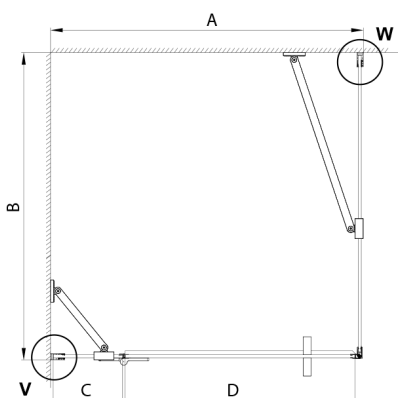

TRINITY BLACK Rechteckige Duschkabine 1200x1000mm, Mattglas. links

Bestellcode: GT5610-12ML-B

Größe

Breite: 1200 mm
 Höhe: 2000 mm
 Tiefe: 1000 mm

Eigenschaften

Garantie: 3 Jahre

Technisches Arbeitsblatt

MODEL	A	B	C	D
800x800	785-800	785-800	167	585
800x900	785-800	885-900	167	585
800x1000	785-800	985-1000	167	585
800x1200	785-800	1185-1200	167	585
900x800	885-900	785-800	267	585
900x900	885-900	885-900	267	585
900x1000	885-900	985-1000	267	585
900x1200	885-900	1185-1200	267	585
1000x800	985-1000	785-800	367	585
1000x900	985-1000	885-900	367	585
1000x1000	985-1000	985-1000	367	585
1000x1200	985-1000	1185-1200	367	585
1100x800	1085-1100	785-800	467	585
1100x900	1085-1100	885-900	467	585
1100x1000	1085-1100	985-1000	467	585
1100x1200	1085-1100	1185-1200	467	585
1200x800	1185-1200	785-800	567	585
1200x900	1185-1200	885-900	567	585
1200x1000	1185-1200	985-1000	567	585
1200x1200	1185-1200	1185-1200	567	585