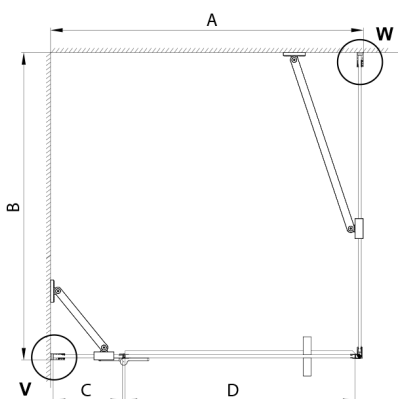

TRINITY CHROME Rechteckige Duschkabine 1200x1000mm, Klarglas. rechts

Bestellcode: GT5610-12CR-CH

Größe

Breite: 1200 mm
 Höhe: 2000 mm
 Tiefe: 1000 mm

Eigenschaften

Garantie: 3 Jahre

Technisches Arbeitsblatt

MODEL	A	B	C	D
800x800	785-800	785-800	167	585
800x900	785-800	885-900	167	585
800x1000	785-800	985-1000	167	585
800x1200	785-800	1185-1200	167	585
900x800	885-900	785-800	267	585
900x900	885-900	885-900	267	585
900x1000	885-900	985-1000	267	585
900x1200	885-900	1185-1200	267	585
1000x800	985-1000	785-800	367	585
1000x900	985-1000	885-900	367	585
1000x1000	985-1000	985-1000	367	585
1000x1200	985-1000	1185-1200	367	585
1100x800	1085-1100	785-800	467	585
1100x900	1085-1100	885-900	467	585
1100x1000	1085-1100	985-1000	467	585
1100x1200	1085-1100	1185-1200	467	585
1200x800	1185-1200	785-800	567	585
1200x900	1185-1200	885-900	567	585
1200x1000	1185-1200	985-1000	567	585
1200x1200	1185-1200	1185-1200	567	585