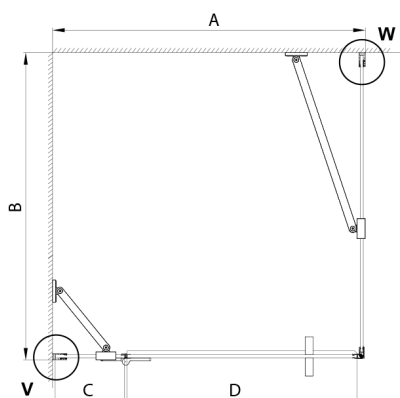

TRINITY GOLD MATT Rechteckige Duschkabine 1200x1000mm, Klarglas. rechts

Bestellcode: GT5610-12CR-G

Größe

Breite: 1200 mm
 Höhe: 2000 mm
 Tiefe: 1000 mm

Eigenschaften

Garantie: 3 Jahre

Technisches Arbeitsblatt

MODEL	A	B	C	D
800x800	785-800	785-800	167	585
800x900	785-800	885-900	167	585
800x1000	785-800	985-1000	167	585
800x1200	785-800	1185-1200	167	585
900x800	885-900	785-800	267	585
900x900	885-900	885-900	267	585
900x1000	885-900	985-1000	267	585
900x1200	885-900	1185-1200	267	585
1000x800	985-1000	785-800	367	585
1000x900	985-1000	885-900	367	585
1000x1000	985-1000	985-1000	367	585
1000x1200	985-1000	1185-1200	367	585
1100x800	1085-1100	785-800	467	585
1100x900	1085-1100	885-900	467	585
1100x1000	1085-1100	985-1000	467	585
1100x1200	1085-1100	1185-1200	467	585
1200x800	1185-1200	785-800	567	585
1200x900	1185-1200	885-900	567	585
1200x1000	1185-1200	985-1000	567	585
1200x1200	1185-1200	1185-1200	567	585