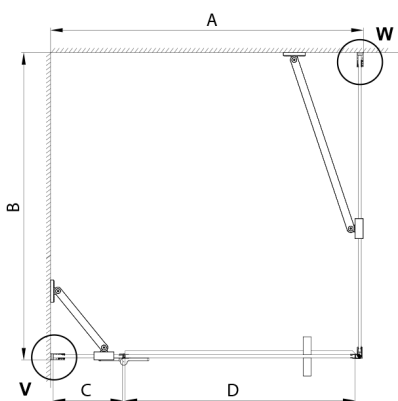

## TRINITY BLACK Rechteckige Duschkabine 1200x1000mm, Klarglas. rechts

**Bestellcode:** GT5610-12CR-B

**Größe**

Breite: 1200 mm  
 Höhe: 2000 mm  
 Tiefe: 1000 mm

**Eigenschaften**

Garantie: 3 Jahre

### Technisches Arbeitsblatt

MODEL	A	B	C	D
800x800	785-800	785-800	167	585
800x900	785-800	885-900	167	585
800x1000	785-800	985-1000	167	585
800x1200	785-800	1185-1200	167	585
900x800	885-900	785-800	267	585
900x900	885-900	885-900	267	585
900x1000	885-900	985-1000	267	585
900x1200	885-900	1185-1200	267	585
1000x800	985-1000	785-800	367	585
1000x900	985-1000	885-900	367	585
1000x1000	985-1000	985-1000	367	585
1000x1200	985-1000	1185-1200	367	585
1100x800	1085-1100	785-800	467	585
1100x900	1085-1100	885-900	467	585
1100x1000	1085-1100	985-1000	467	585
1100x1200	1085-1100	1185-1200	467	585
1200x800	1185-1200	785-800	567	585
1200x900	1185-1200	885-900	567	585
1200x1000	1185-1200	985-1000	567	585
1200x1200	1185-1200	1185-1200	567	585