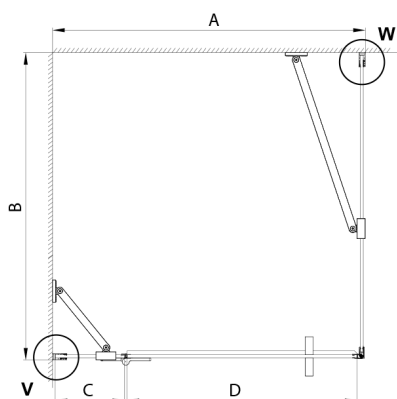

TRINITY CHROME Rechteckige Duschkabine 1200x1000mm, Klarglas. links

Bestellcode: GT5610-12CL-CH

Größe

Breite: 1200 mm
 Höhe: 2000 mm
 Tiefe: 1000 mm

Eigenschaften

Garantie: 3 Jahre

Technisches Arbeitsblatt

MODEL	A	B	C	D
800x800	785-800	785-800	167	585
800x900	785-800	885-900	167	585
800x1000	785-800	985-1000	167	585
800x1200	785-800	1185-1200	167	585
900x800	885-900	785-800	267	585
900x900	885-900	885-900	267	585
900x1000	885-900	985-1000	267	585
900x1200	885-900	1185-1200	267	585
1000x800	985-1000	785-800	367	585
1000x900	985-1000	885-900	367	585
1000x1000	985-1000	985-1000	367	585
1000x1200	985-1000	1185-1200	367	585
1100x800	1085-1100	785-800	467	585
1100x900	1085-1100	885-900	467	585
1100x1000	1085-1100	985-1000	467	585
1100x1200	1085-1100	1185-1200	467	585
1200x800	1185-1200	785-800	567	585
1200x900	1185-1200	885-900	567	585
1200x1000	1185-1200	985-1000	567	585
1200x1200	1185-1200	1185-1200	567	585