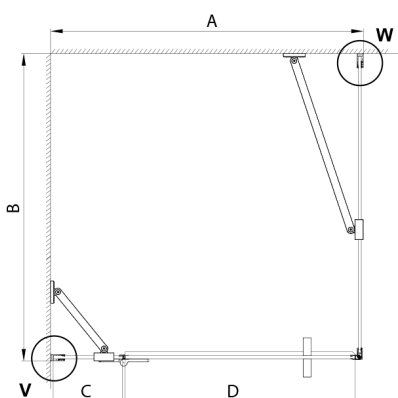

## TRINITY GOLD MATT Rechteckige Duschkabine 1100x1000mm, Mattglas. rechts

**Bestellcode:** GT5610-11MR-G

**Größe**

Breite: 1100 mm  
 Höhe: 2000 mm  
 Tiefe: 1000 mm

**Eigenschaften**

Garantie: 3 Jahre

### Technisches Arbeitsblatt

MODEL	A	B	C	D
800x800	785-800	785-800	167	585
800x900	785-800	885-900	167	585
800x1000	785-800	985-1000	167	585
800x1200	785-800	1185-1200	167	585
900x800	885-900	785-800	267	585
900x900	885-900	885-900	267	585
900x1000	885-900	985-1000	267	585
900x1200	885-900	1185-1200	267	585
1000x800	985-1000	785-800	367	585
1000x900	985-1000	885-900	367	585
1000x1000	985-1000	985-1000	367	585
1000x1200	985-1000	1185-1200	367	585
1100x800	1085-1100	785-800	467	585
1100x900	1085-1100	885-900	467	585
1100x1000	1085-1100	985-1000	467	585
1100x1200	1085-1100	1185-1200	467	585
1200x800	1185-1200	785-800	567	585
1200x900	1185-1200	885-900	567	585
1200x1000	1185-1200	985-1000	567	585
1200x1200	1185-1200	1185-1200	567	585