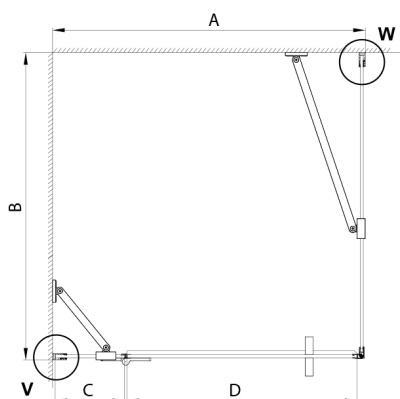

TRINITY CHROME Rechteckige Duschkabine 1100x1000mm, Mattglas. links

Bestellcode: GT5610-11ML-CH

Größe

Breite: 1100 mm
 Höhe: 2000 mm
 Tiefe: 1000 mm

Eigenschaften

Garantie: 3 Jahre

Technisches Arbeitsblatt

MODEL	A	B	C	D
800x800	785-800	785-800	167	585
800x900	785-800	885-900	167	585
800x1000	785-800	985-1000	167	585
800x1200	785-800	1185-1200	167	585
900x800	885-900	785-800	267	585
900x900	885-900	885-900	267	585
900x1000	885-900	985-1000	267	585
900x1200	885-900	1185-1200	267	585
1000x800	985-1000	785-800	367	585
1000x900	985-1000	885-900	367	585
1000x1000	985-1000	985-1000	367	585
1000x1200	985-1000	1185-1200	367	585
1100x800	1085-1100	785-800	467	585
1100x900	1085-1100	885-900	467	585
1100x1000	1085-1100	985-1000	467	585
1100x1200	1085-1100	1185-1200	467	585
1200x800	1185-1200	785-800	567	585
1200x900	1185-1200	885-900	567	585
1200x1000	1185-1200	985-1000	567	585
1200x1200	1185-1200	1185-1200	567	585