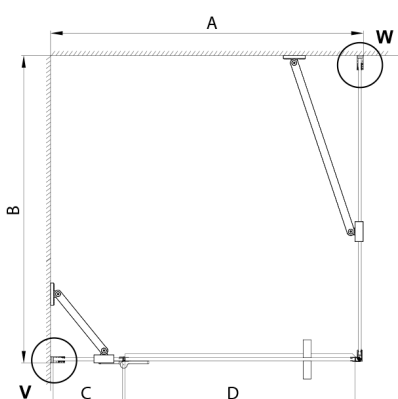

TRINITY BLACK Rechteckige Duschkabine 1100x1000mm, Mattglas. links

Bestellcode: GT5610-11ML-B

Größe

Breite: 1100 mm
 Höhe: 2000 mm
 Tiefe: 1000 mm

Eigenschaften

Garantie: 3 Jahre

Technisches Arbeitsblatt

MODEL	A	B	C	D
800x800	785-800	785-800	167	585
800x900	785-800	885-900	167	585
800x1000	785-800	985-1000	167	585
800x1200	785-800	1185-1200	167	585
900x800	885-900	785-800	267	585
900x900	885-900	885-900	267	585
900x1000	885-900	985-1000	267	585
900x1200	885-900	1185-1200	267	585
1000x800	985-1000	785-800	367	585
1000x900	985-1000	885-900	367	585
1000x1000	985-1000	985-1000	367	585
1000x1200	985-1000	1185-1200	367	585
1100x800	1085-1100	785-800	467	585
1100x900	1085-1100	885-900	467	585
1100x1000	1085-1100	985-1000	467	585
1100x1200	1085-1100	1185-1200	467	585
1200x800	1185-1200	785-800	567	585
1200x900	1185-1200	885-900	567	585
1200x1000	1185-1200	985-1000	567	585
1200x1200	1185-1200	1185-1200	567	585