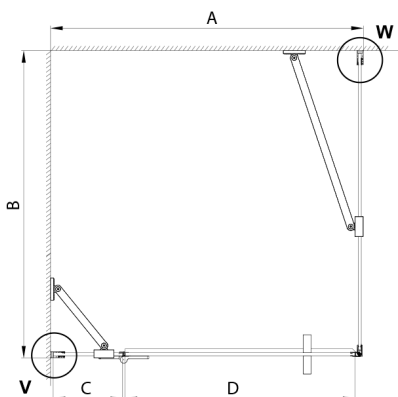

TRINITY CHROME Rechteckige Duschkabine 1100x1000mm, Klarglas. rechts

Bestellcode: GT5610-11CR-CH

Größe

Breite: 1100 mm
 Höhe: 2000 mm
 Tiefe: 1000 mm

Eigenschaften

Garantie: 3 Jahre

Technisches Arbeitsblatt

MODEL	A	B	C	D
800x800	785-800	785-800	167	585
800x900	785-800	885-900	167	585
800x1000	785-800	985-1000	167	585
800x1200	785-800	1185-1200	167	585
900x800	885-900	785-800	267	585
900x900	885-900	885-900	267	585
900x1000	885-900	985-1000	267	585
900x1200	885-900	1185-1200	267	585
1000x800	985-1000	785-800	367	585
1000x900	985-1000	885-900	367	585
1000x1000	985-1000	985-1000	367	585
1000x1200	985-1000	1185-1200	367	585
1100x800	1085-1100	785-800	467	585
1100x900	1085-1100	885-900	467	585
1100x1000	1085-1100	985-1000	467	585
1100x1200	1085-1100	1185-1200	467	585
1200x800	1185-1200	785-800	567	585
1200x900	1185-1200	885-900	567	585
1200x1000	1185-1200	985-1000	567	585
1200x1200	1185-1200	1185-1200	567	585