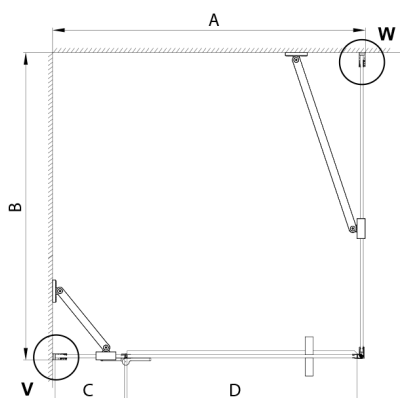

TRINITY GOLD MATT Rechteckige Duschkabine 1100x1000mm, Klarglas. rechts

Bestellcode: GT5610-11CR-G

Größe

Breite: 1100 mm
 Höhe: 2000 mm
 Tiefe: 1000 mm

Eigenschaften

Garantie: 3 Jahre

Technisches Arbeitsblatt

MODEL	A	B	C	D
800x800	785-800	785-800	167	585
800x900	785-800	885-900	167	585
800x1000	785-800	985-1000	167	585
800x1200	785-800	1185-1200	167	585
900x800	885-900	785-800	267	585
900x900	885-900	885-900	267	585
900x1000	885-900	985-1000	267	585
900x1200	885-900	1185-1200	267	585
1000x800	985-1000	785-800	367	585
1000x900	985-1000	885-900	367	585
1000x1000	985-1000	985-1000	367	585
1000x1200	985-1000	1185-1200	367	585
1100x800	1085-1100	785-800	467	585
1100x900	1085-1100	885-900	467	585
1100x1000	1085-1100	985-1000	467	585
1100x1200	1085-1100	1185-1200	467	585
1200x800	1185-1200	785-800	567	585
1200x900	1185-1200	885-900	567	585
1200x1000	1185-1200	985-1000	567	585
1200x1200	1185-1200	1185-1200	567	585