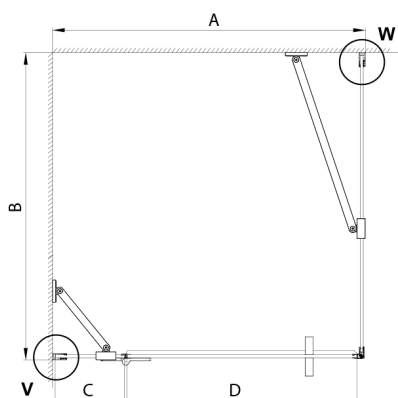

## TRINITY BLACK Rechteckige Duschkabine 1100x1000mm, Klarglas. rechts

**Bestellcode:** GT5610-11CR-B

**Größe**

Breite: 1100 mm  
 Höhe: 2000 mm  
 Tiefe: 1000 mm

**Eigenschaften**

Garantie: 3 Jahre

### Technisches Arbeitsblatt

MODEL	A	B	C	D
800x800	785-800	785-800	167	585
800x900	785-800	885-900	167	585
800x1000	785-800	985-1000	167	585
800x1200	785-800	1185-1200	167	585
900x800	885-900	785-800	267	585
900x900	885-900	885-900	267	585
900x1000	885-900	985-1000	267	585
900x1200	885-900	1185-1200	267	585
1000x800	985-1000	785-800	367	585
1000x900	985-1000	885-900	367	585
1000x1000	985-1000	985-1000	367	585
1000x1200	985-1000	1185-1200	367	585
1100x800	1085-1100	785-800	467	585
1100x900	1085-1100	885-900	467	585
1100x1000	1085-1100	985-1000	467	585
1100x1200	1085-1100	1185-1200	467	585
1200x800	1185-1200	785-800	567	585
1200x900	1185-1200	885-900	567	585
1200x1000	1185-1200	985-1000	567	585
1200x1200	1185-1200	1185-1200	567	585