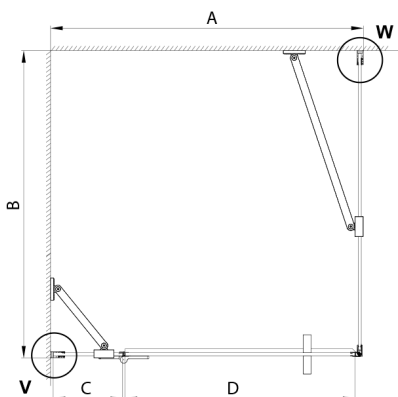

TRINITY CHROME Rechteckige Duschkabine 900x800mm, Klarglas. links

Bestellcode: GT5680-90CL-CH

Größe

Breite: 900 mm
 Höhe: 2000 mm
 Tiefe: 800 mm

Eigenschaften

Garantie: 3 Jahre

Technisches Arbeitsblatt

MODEL	A	B	C	D
800x800	785-800	785-800	167	585
800x900	785-800	885-900	167	585
800x1000	785-800	985-1000	167	585
800x1200	785-800	1185-1200	167	585
900x800	885-900	785-800	267	585
900x900	885-900	885-900	267	585
900x1000	885-900	985-1000	267	585
900x1200	885-900	1185-1200	267	585
1000x800	985-1000	785-800	367	585
1000x900	985-1000	885-900	367	585
1000x1000	985-1000	985-1000	367	585
1000x1200	985-1000	1185-1200	367	585
1100x800	1085-1100	785-800	467	585
1100x900	1085-1100	885-900	467	585
1100x1000	1085-1100	985-1000	467	585
1100x1200	1085-1100	1185-1200	467	585
1200x800	1185-1200	785-800	567	585
1200x900	1185-1200	885-900	567	585
1200x1000	1185-1200	985-1000	567	585
1200x1200	1185-1200	1185-1200	567	585