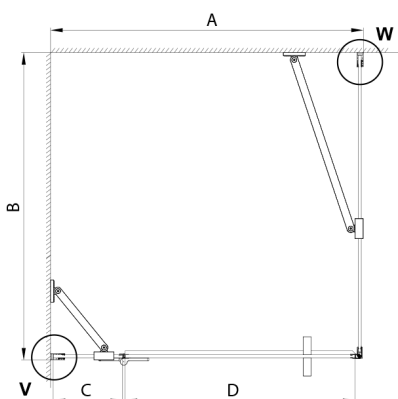

TRINITY CHROME Rechteckige Duschkabine 1000x800mm, Mattglas, rechts

Bestellcode: GT5690-90MR-CH

Größe

Breite: 900 mm
 Höhe: 2000 mm
 Tiefe: 900 mm

Eigenschaften

Garantie: 3 Jahre

Technisches Arbeitsblatt

MODEL	A	B	C	D
800x800	785-800	785-800	167	585
800x900	785-800	885-900	167	585
800x1000	785-800	985-1000	167	585
800x1200	785-800	1185-1200	167	585
900x800	885-900	785-800	267	585
900x900	885-900	885-900	267	585
900x1000	885-900	985-1000	267	585
900x1200	885-900	1185-1200	267	585
1000x800	985-1000	785-800	367	585
1000x900	985-1000	885-900	367	585
1000x1000	985-1000	985-1000	367	585
1000x1200	985-1000	1185-1200	367	585
1100x800	1085-1100	785-800	467	585
1100x900	1085-1100	885-900	467	585
1100x1000	1085-1100	985-1000	467	585
1100x1200	1085-1100	1185-1200	467	585
1200x800	1185-1200	785-800	567	585
1200x900	1185-1200	885-900	567	585
1200x1000	1185-1200	985-1000	567	585
1200x1200	1185-1200	1185-1200	567	585