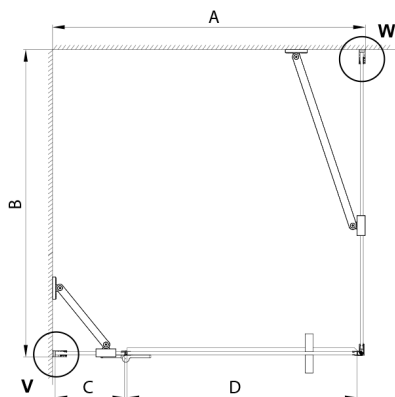

## TRINITY GOLD MATT Rechteckige Duschkabine 900x900mm, Mattglas, rechts

**Bestellcode:** GT5690-90MR-G

**Größe**

Breite: 900 mm  
 Höhe: 2000 mm  
 Tiefe: 900 mm

**Eigenschaften**

Garantie: 3 Jahre

### Technisches Arbeitsblatt

MODEL	A	B	C	D
800x800	785-800	785-800	167	585
800x900	785-800	885-900	167	585
800x1000	785-800	985-1000	167	585
800x1200	785-800	1185-1200	167	585
900x800	885-900	785-800	267	585
900x900	885-900	885-900	267	585
900x1000	885-900	985-1000	267	585
900x1200	885-900	1185-1200	267	585
1000x800	985-1000	785-800	367	585
1000x900	985-1000	885-900	367	585
1000x1000	985-1000	985-1000	367	585
1000x1200	985-1000	1185-1200	367	585
1100x800	1085-1100	785-800	467	585
1100x900	1085-1100	885-900	467	585
1100x1000	1085-1100	985-1000	467	585
1100x1200	1085-1100	1185-1200	467	585
1200x800	1185-1200	785-800	567	585
1200x900	1185-1200	885-900	567	585
1200x1000	1185-1200	985-1000	567	585
1200x1200	1185-1200	1185-1200	567	585