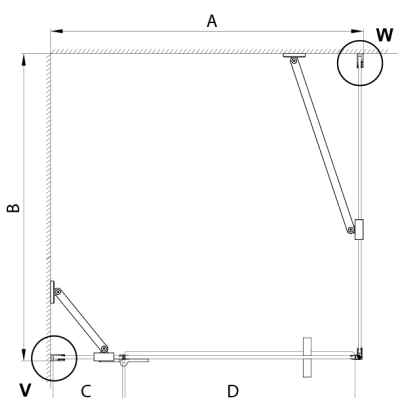

TRINITY GOLD MATT Rechteckige Duschkabine 1000x800mm, Mattglas, links

Bestellcode: GT5690-90ML-G

Größe

Breite: 900 mm
 Höhe: 2000 mm
 Tiefe: 900 mm

Eigenschaften

Garantie: 3 Jahre

Technisches Arbeitsblatt

MODEL	A	B	C	D
800x800	785-800	785-800	167	585
800x900	785-800	885-900	167	585
800x1000	785-800	985-1000	167	585
800x1200	785-800	1185-1200	167	585
900x800	885-900	785-800	267	585
900x900	885-900	885-900	267	585
900x1000	885-900	985-1000	267	585
900x1200	885-900	1185-1200	267	585
1000x800	985-1000	785-800	367	585
1000x900	985-1000	885-900	367	585
1000x1000	985-1000	985-1000	367	585
1000x1200	985-1000	1185-1200	367	585
1100x800	1085-1100	785-800	467	585
1100x900	1085-1100	885-900	467	585
1100x1000	1085-1100	985-1000	467	585
1100x1200	1085-1100	1185-1200	467	585
1200x800	1185-1200	785-800	567	585
1200x900	1185-1200	885-900	567	585
1200x1000	1185-1200	985-1000	567	585
1200x1200	1185-1200	1185-1200	567	585