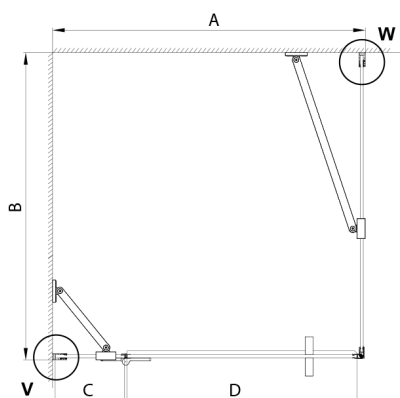

TRINITY BLACK Rechteckige Duschkabine 1000x800mm, Mattglas, links

Bestellcode: GT5690-90ML-B

Größe

Breite: 900 mm
 Höhe: 2000 mm
 Tiefe: 900 mm

Eigenschaften

Garantie: 3 Jahre

Technisches Arbeitsblatt

MODEL	A	B	C	D
800x800	785-800	785-800	167	585
800x900	785-800	885-900	167	585
800x1000	785-800	985-1000	167	585
800x1200	785-800	1185-1200	167	585
900x800	885-900	785-800	267	585
900x900	885-900	885-900	267	585
900x1000	885-900	985-1000	267	585
900x1200	885-900	1185-1200	267	585
1000x800	985-1000	785-800	367	585
1000x900	985-1000	885-900	367	585
1000x1000	985-1000	985-1000	367	585
1000x1200	985-1000	1185-1200	367	585
1100x800	1085-1100	785-800	467	585
1100x900	1085-1100	885-900	467	585
1100x1000	1085-1100	985-1000	467	585
1100x1200	1085-1100	1185-1200	467	585
1200x800	1185-1200	785-800	567	585
1200x900	1185-1200	885-900	567	585
1200x1000	1185-1200	985-1000	567	585
1200x1200	1185-1200	1185-1200	567	585