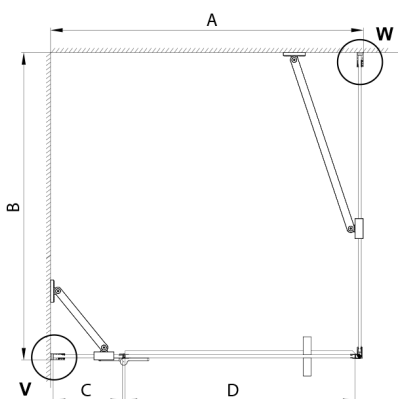

## TRINITY CHROME Eckige Duschkabine 800x800mm, Eckeinstieg, rechts

**Bestellcode:** GT5690-90CR-CH

**Größe**

Breite: 900 mm  
 Höhe: 2000 mm  
 Tiefe: 900 mm

**Eigenschaften**

Garantie: 3 Jahre

### Technisches Arbeitsblatt

MODEL	A	B	C	D
800x800	785-800	785-800	167	585
800x900	785-800	885-900	167	585
800x1000	785-800	985-1000	167	585
800x1200	785-800	1185-1200	167	585
900x800	885-900	785-800	267	585
900x900	885-900	885-900	267	585
900x1000	885-900	985-1000	267	585
900x1200	885-900	1185-1200	267	585
1000x800	985-1000	785-800	367	585
1000x900	985-1000	885-900	367	585
1000x1000	985-1000	985-1000	367	585
1000x1200	985-1000	1185-1200	367	585
1100x800	1085-1100	785-800	467	585
1100x900	1085-1100	885-900	467	585
1100x1000	1085-1100	985-1000	467	585
1100x1200	1085-1100	1185-1200	467	585
1200x800	1185-1200	785-800	567	585
1200x900	1185-1200	885-900	567	585
1200x1000	1185-1200	985-1000	567	585
1200x1200	1185-1200	1185-1200	567	585