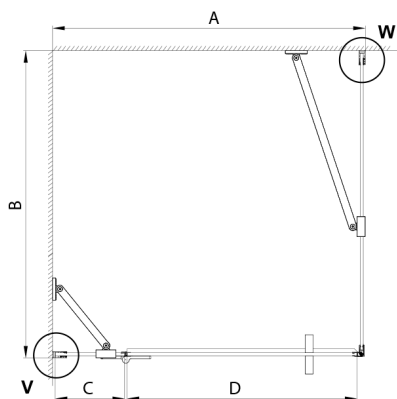

## TRINITY GOLD MATT Eckige Duschkabine 800x800mm, Eckeinstieg, rechts

**Bestellcode:** GT5690-90CR-G

**Größe**

Breite: 900 mm  
 Höhe: 2000 mm  
 Tiefe: 900 mm

**Eigenschaften**

Garantie: 3 Jahre

### Technisches Arbeitsblatt

MODEL	A	B	C	D
800x800	785-800	785-800	167	585
800x900	785-800	885-900	167	585
800x1000	785-800	985-1000	167	585
800x1200	785-800	1185-1200	167	585
900x800	885-900	785-800	267	585
900x900	885-900	885-900	267	585
900x1000	885-900	985-1000	267	585
900x1200	885-900	1185-1200	267	585
1000x800	985-1000	785-800	367	585
1000x900	985-1000	885-900	367	585
1000x1000	985-1000	985-1000	367	585
1000x1200	985-1000	1185-1200	367	585
1100x800	1085-1100	785-800	467	585
1100x900	1085-1100	885-900	467	585
1100x1000	1085-1100	985-1000	467	585
1100x1200	1085-1100	1185-1200	467	585
1200x800	1185-1200	785-800	567	585
1200x900	1185-1200	885-900	567	585
1200x1000	1185-1200	985-1000	567	585
1200x1200	1185-1200	1185-1200	567	585