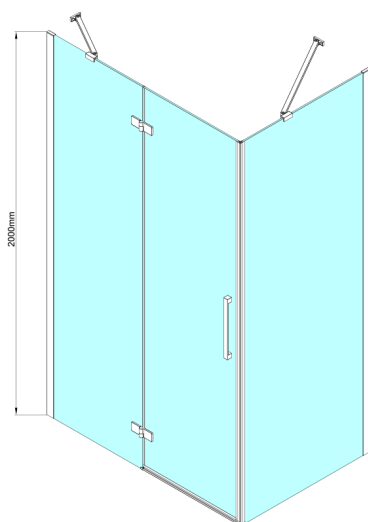

## TRINITY BLACK Eckige Duschkabine 900x900mm, Eckeinstieg, rechts

**Bestellcode:** GT5690-90CR-B

**Größe**

Breite: 900 mm  
 Höhe: 2000 mm  
 Tiefe: 900 mm

**Eigenschaften**

Garantie: 3 Jahre

### Technisches Arbeitsblatt

MODEL	A	B	C	D
800x800	785-800	785-800	167	585
800x900	785-800	885-900	167	585
800x1000	785-800	985-1000	167	585
800x1200	785-800	1185-1200	167	585
900x800	885-900	785-800	267	585
900x900	885-900	885-900	267	585
900x1000	885-900	985-1000	267	585
900x1200	885-900	1185-1200	267	585
1000x800	985-1000	785-800	367	585
1000x900	985-1000	885-900	367	585
1000x1000	985-1000	985-1000	367	585
1000x1200	985-1000	1185-1200	367	585
1100x800	1085-1100	785-800	467	585
1100x900	1085-1100	885-900	467	585
1100x1000	1085-1100	985-1000	467	585
1100x1200	1085-1100	1185-1200	467	585
1200x800	1185-1200	785-800	567	585
1200x900	1185-1200	885-900	567	585
1200x1000	1185-1200	985-1000	567	585
1200x1200	1185-1200	1185-1200	567	585