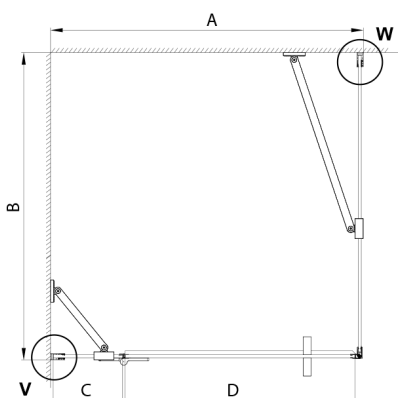

## TRINITY BLACK Eckige Duschkabine 900x900mm, Eckeinstieg, rechts

**Bestellcode:** GT5690-90CR-B

**Größe**

Breite: 900 mm  
 Höhe: 2000 mm  
 Tiefe: 900 mm

**Eigenschaften**

Garantie: 3 Jahre

### Technisches Arbeitsblatt

MODEL	A	B	C	D
800x800	785-800	785-800	167	585
800x900	785-800	885-900	167	585
800x1000	785-800	985-1000	167	585
800x1200	785-800	1185-1200	167	585
900x800	885-900	785-800	267	585
900x900	885-900	885-900	267	585
900x1000	885-900	985-1000	267	585
900x1200	885-900	1185-1200	267	585
1000x800	985-1000	785-800	367	585
1000x900	985-1000	885-900	367	585
1000x1000	985-1000	985-1000	367	585
1000x1200	985-1000	1185-1200	367	585
1100x800	1085-1100	785-800	467	585
1100x900	1085-1100	885-900	467	585
1100x1000	1085-1100	985-1000	467	585
1100x1200	1085-1100	1185-1200	467	585
1200x800	1185-1200	785-800	567	585
1200x900	1185-1200	885-900	567	585
1200x1000	1185-1200	985-1000	567	585
1200x1200	1185-1200	1185-1200	567	585