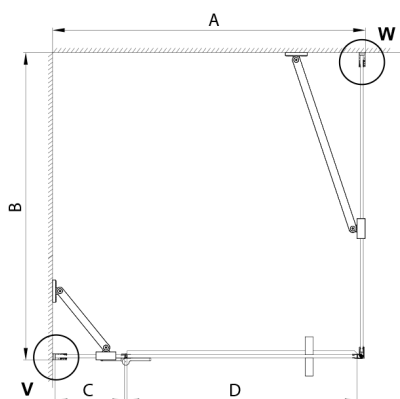

TRINITY CHROME Eckige Duschkabine 800x800mm, Eckeinstieg, links

Bestellcode: GT5690-90CL-CH

Größe

Breite: 900 mm
 Höhe: 2000 mm
 Tiefe: 900 mm

Eigenschaften

Garantie: 3 Jahre

Technisches Arbeitsblatt

MODEL	A	B	C	D
800x800	785-800	785-800	167	585
800x900	785-800	885-900	167	585
800x1000	785-800	985-1000	167	585
800x1200	785-800	1185-1200	167	585
900x800	885-900	785-800	267	585
900x900	885-900	885-900	267	585
900x1000	885-900	985-1000	267	585
900x1200	885-900	1185-1200	267	585
1000x800	985-1000	785-800	367	585
1000x900	985-1000	885-900	367	585
1000x1000	985-1000	985-1000	367	585
1000x1200	985-1000	1185-1200	367	585
1100x800	1085-1100	785-800	467	585
1100x900	1085-1100	885-900	467	585
1100x1000	1085-1100	985-1000	467	585
1100x1200	1085-1100	1185-1200	467	585
1200x800	1185-1200	785-800	567	585
1200x900	1185-1200	885-900	567	585
1200x1000	1185-1200	985-1000	567	585
1200x1200	1185-1200	1185-1200	567	585