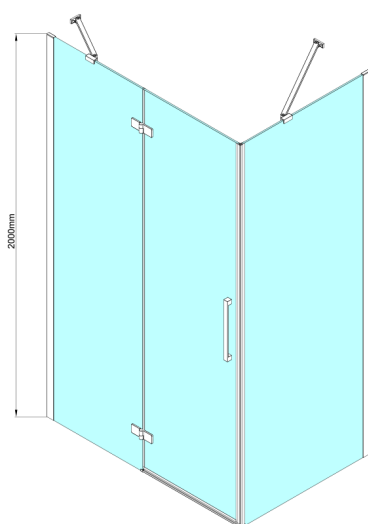

TRINITY CHROME Eckige Duschkabine 800x800mm, Eckeinstieg, links

Bestellcode: GT5690-90CL-CH

Größe

Breite: 900 mm
 Höhe: 2000 mm
 Tiefe: 900 mm

Eigenschaften

Garantie: 3 Jahre

Technisches Arbeitsblatt

MODEL	A	B	C	D
800x800	785-800	785-800	167	585
800x900	785-800	885-900	167	585
800x1000	785-800	985-1000	167	585
800x1200	785-800	1185-1200	167	585
900x800	885-900	785-800	267	585
900x900	885-900	885-900	267	585
900x1000	885-900	985-1000	267	585
900x1200	885-900	1185-1200	267	585
1000x800	985-1000	785-800	367	585
1000x900	985-1000	885-900	367	585
1000x1000	985-1000	985-1000	367	585
1000x1200	985-1000	1185-1200	367	585
1100x800	1085-1100	785-800	467	585
1100x900	1085-1100	885-900	467	585
1100x1000	1085-1100	985-1000	467	585
1100x1200	1085-1100	1185-1200	467	585
1200x800	1185-1200	785-800	567	585
1200x900	1185-1200	885-900	567	585
1200x1000	1185-1200	985-1000	567	585
1200x1200	1185-1200	1185-1200	567	585