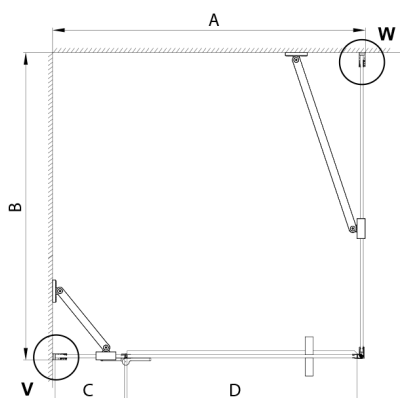

TRINITY GOLD MATT Eckige Duschkabine 800x800mm, Eckeinstieg, links

Bestellcode: GT5690-90CL-G

Größe

Breite: 900 mm
 Höhe: 2000 mm
 Tiefe: 900 mm

Eigenschaften

Garantie: 3 Jahre

Technisches Arbeitsblatt

MODEL	A	B	C	D
800x800	785-800	785-800	167	585
800x900	785-800	885-900	167	585
800x1000	785-800	985-1000	167	585
800x1200	785-800	1185-1200	167	585
900x800	885-900	785-800	267	585
900x900	885-900	885-900	267	585
900x1000	885-900	985-1000	267	585
900x1200	885-900	1185-1200	267	585
1000x800	985-1000	785-800	367	585
1000x900	985-1000	885-900	367	585
1000x1000	985-1000	985-1000	367	585
1000x1200	985-1000	1185-1200	367	585
1100x800	1085-1100	785-800	467	585
1100x900	1085-1100	885-900	467	585
1100x1000	1085-1100	985-1000	467	585
1100x1200	1085-1100	1185-1200	467	585
1200x800	1185-1200	785-800	567	585
1200x900	1185-1200	885-900	567	585
1200x1000	1185-1200	985-1000	567	585
1200x1200	1185-1200	1185-1200	567	585