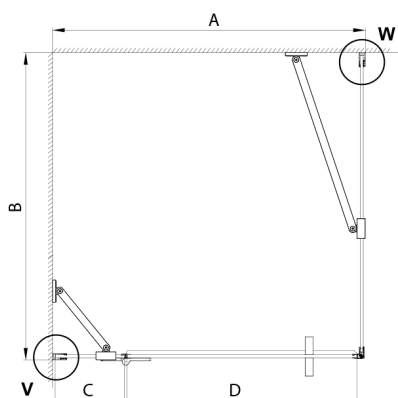

TRINITY BLACK Eckige Duschkabine 800x800mm, Eckeinstieg, links

Bestellcode: GT5690-90CL-B

Größe

Breite: 900 mm
 Höhe: 2000 mm
 Tiefe: 900 mm

Eigenschaften

Garantie: 3 Jahre

Technisches Arbeitsblatt

MODEL	A	B	C	D
800x800	785-800	785-800	167	585
800x900	785-800	885-900	167	585
800x1000	785-800	985-1000	167	585
800x1200	785-800	1185-1200	167	585
900x800	885-900	785-800	267	585
900x900	885-900	885-900	267	585
900x1000	885-900	985-1000	267	585
900x1200	885-900	1185-1200	267	585
1000x800	985-1000	785-800	367	585
1000x900	985-1000	885-900	367	585
1000x1000	985-1000	985-1000	367	585
1000x1200	985-1000	1185-1200	367	585
1100x800	1085-1100	785-800	467	585
1100x900	1085-1100	885-900	467	585
1100x1000	1085-1100	985-1000	467	585
1100x1200	1085-1100	1185-1200	467	585
1200x800	1185-1200	785-800	567	585
1200x900	1185-1200	885-900	567	585
1200x1000	1185-1200	985-1000	567	585
1200x1200	1185-1200	1185-1200	567	585