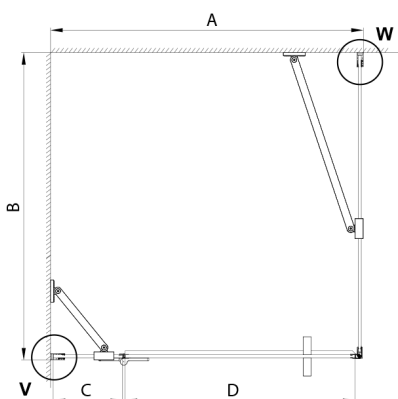

TRINITY CHROME Rechteckige Duschkabine 1000x800mm, Mattglas, rechts

Bestellcode: GT5680-80MR-CH

Größe

Breite: 800 mm
 Höhe: 2000 mm
 Tiefe: 800 mm

Eigenschaften

Garantie: 3 Jahre

Technisches Arbeitsblatt

MODEL	A	B	C	D
800x800	785-800	785-800	167	585
800x900	785-800	885-900	167	585
800x1000	785-800	985-1000	167	585
800x1200	785-800	1185-1200	167	585
900x800	885-900	785-800	267	585
900x900	885-900	885-900	267	585
900x1000	885-900	985-1000	267	585
900x1200	885-900	1185-1200	267	585
1000x800	985-1000	785-800	367	585
1000x900	985-1000	885-900	367	585
1000x1000	985-1000	985-1000	367	585
1000x1200	985-1000	1185-1200	367	585
1100x800	1085-1100	785-800	467	585
1100x900	1085-1100	885-900	467	585
1100x1000	1085-1100	985-1000	467	585
1100x1200	1085-1100	1185-1200	467	585
1200x800	1185-1200	785-800	567	585
1200x900	1185-1200	885-900	567	585
1200x1000	1185-1200	985-1000	567	585
1200x1200	1185-1200	1185-1200	567	585