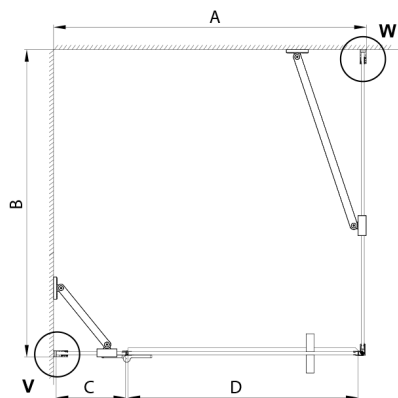

## TRINITY CHROME Rechteckige Duschkabine 1000x800mm, Mattglas, links

**Bestellcode:** GT5680-80ML-CH

**Größe**

Breite: 800 mm  
 Höhe: 2000 mm  
 Tiefe: 800 mm

**Eigenschaften**

Garantie: 3 Jahre

### Technisches Arbeitsblatt

MODEL	A	B	C	D
800x800	785-800	785-800	167	585
800x900	785-800	885-900	167	585
800x1000	785-800	985-1000	167	585
800x1200	785-800	1185-1200	167	585
900x800	885-900	785-800	267	585
900x900	885-900	885-900	267	585
900x1000	885-900	985-1000	267	585
900x1200	885-900	1185-1200	267	585
1000x800	985-1000	785-800	367	585
1000x900	985-1000	885-900	367	585
1000x1000	985-1000	985-1000	367	585
1000x1200	985-1000	1185-1200	367	585
1100x800	1085-1100	785-800	467	585
1100x900	1085-1100	885-900	467	585
1100x1000	1085-1100	985-1000	467	585
1100x1200	1085-1100	1185-1200	467	585
1200x800	1185-1200	785-800	567	585
1200x900	1185-1200	885-900	567	585
1200x1000	1185-1200	985-1000	567	585
1200x1200	1185-1200	1185-1200	567	585