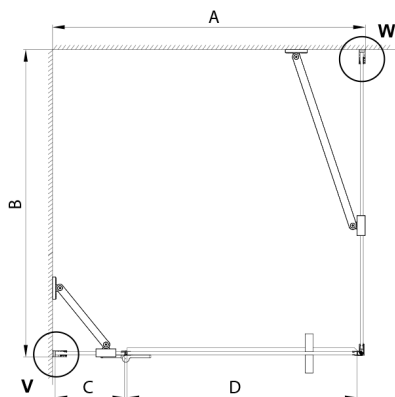

## TRINITY GOLD MATT Rechteckige Duschkabine 1000x800mm, Mattglas, links

**Bestellcode:** GT5680-80ML-G

**Größe**

Breite: 800 mm  
 Höhe: 2000 mm  
 Tiefe: 800 mm

**Eigenschaften**

Garantie: 3 Jahre

### Technisches Arbeitsblatt

MODEL	A	B	C	D
800x800	785-800	785-800	167	585
800x900	785-800	885-900	167	585
800x1000	785-800	985-1000	167	585
800x1200	785-800	1185-1200	167	585
900x800	885-900	785-800	267	585
900x900	885-900	885-900	267	585
900x1000	885-900	985-1000	267	585
900x1200	885-900	1185-1200	267	585
1000x800	985-1000	785-800	367	585
1000x900	985-1000	885-900	367	585
1000x1000	985-1000	985-1000	367	585
1000x1200	985-1000	1185-1200	367	585
1100x800	1085-1100	785-800	467	585
1100x900	1085-1100	885-900	467	585
1100x1000	1085-1100	985-1000	467	585
1100x1200	1085-1100	1185-1200	467	585
1200x800	1185-1200	785-800	567	585
1200x900	1185-1200	885-900	567	585
1200x1000	1185-1200	985-1000	567	585
1200x1200	1185-1200	1185-1200	567	585