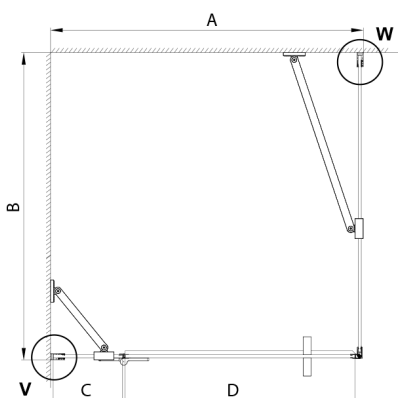

TRINITY BLACK Rechteckige Duschkabine 1000x800mm, Mattglas, links

Bestellcode: GT5680-80ML-B

Größe

Breite: 800 mm
 Höhe: 2000 mm
 Tiefe: 800 mm

Eigenschaften

Garantie: 3 Jahre

Technisches Arbeitsblatt

MODEL	A	B	C	D
800x800	785-800	785-800	167	585
800x900	785-800	885-900	167	585
800x1000	785-800	985-1000	167	585
800x1200	785-800	1185-1200	167	585
900x800	885-900	785-800	267	585
900x900	885-900	885-900	267	585
900x1000	885-900	985-1000	267	585
900x1200	885-900	1185-1200	267	585
1000x800	985-1000	785-800	367	585
1000x900	985-1000	885-900	367	585
1000x1000	985-1000	985-1000	367	585
1000x1200	985-1000	1185-1200	367	585
1100x800	1085-1100	785-800	467	585
1100x900	1085-1100	885-900	467	585
1100x1000	1085-1100	985-1000	467	585
1100x1200	1085-1100	1185-1200	467	585
1200x800	1185-1200	785-800	567	585
1200x900	1185-1200	885-900	567	585
1200x1000	1185-1200	985-1000	567	585
1200x1200	1185-1200	1185-1200	567	585