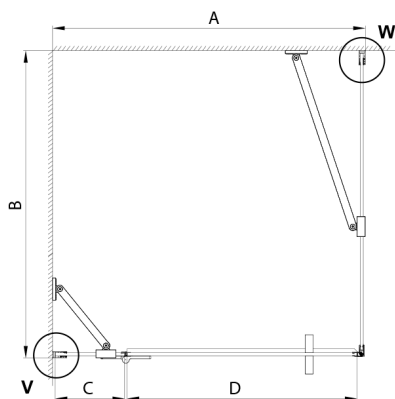

## TRINITY CHROME Eckige Duschkabine 800x800mm, Eckeinstieg, rechts

**Bestellcode:** GT5680-80CR-CH

**Größe**

Breite: 800 mm  
 Höhe: 2000 mm  
 Tiefe: 800 mm

**Eigenschaften**

Garantie: 3 Jahre

### Technisches Arbeitsblatt

MODEL	A	B	C	D
800x800	785-800	785-800	167	585
800x900	785-800	885-900	167	585
800x1000	785-800	985-1000	167	585
800x1200	785-800	1185-1200	167	585
900x800	885-900	785-800	267	585
900x900	885-900	885-900	267	585
900x1000	885-900	985-1000	267	585
900x1200	885-900	1185-1200	267	585
1000x800	985-1000	785-800	367	585
1000x900	985-1000	885-900	367	585
1000x1000	985-1000	985-1000	367	585
1000x1200	985-1000	1185-1200	367	585
1100x800	1085-1100	785-800	467	585
1100x900	1085-1100	885-900	467	585
1100x1000	1085-1100	985-1000	467	585
1100x1200	1085-1100	1185-1200	467	585
1200x800	1185-1200	785-800	567	585
1200x900	1185-1200	885-900	567	585
1200x1000	1185-1200	985-1000	567	585
1200x1200	1185-1200	1185-1200	567	585