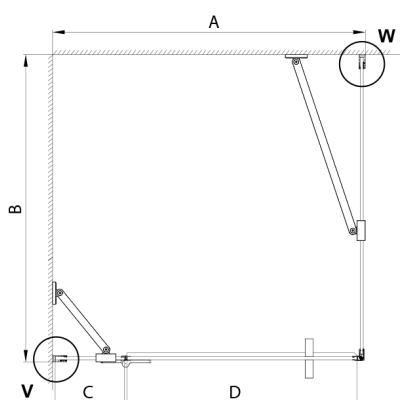

## TRINITY GOLD MATT Eckige Duschkabine 800x800mm, Eckeinstieg, rechts

**Bestellcode:** GT5680-80CR-G

**Größe**

Breite: 800 mm  
 Höhe: 2000 mm  
 Tiefe: 800 mm

**Eigenschaften**

Garantie: 3 Jahre

### Technisches Arbeitsblatt

MODEL	A	B	C	D
800x800	785-800	785-800	167	585
800x900	785-800	885-900	167	585
800x1000	785-800	985-1000	167	585
800x1200	785-800	1185-1200	167	585
900x800	885-900	785-800	267	585
900x900	885-900	885-900	267	585
900x1000	885-900	985-1000	267	585
900x1200	885-900	1185-1200	267	585
1000x800	985-1000	785-800	367	585
1000x900	985-1000	885-900	367	585
1000x1000	985-1000	985-1000	367	585
1000x1200	985-1000	1185-1200	367	585
1100x800	1085-1100	785-800	467	585
1100x900	1085-1100	885-900	467	585
1100x1000	1085-1100	985-1000	467	585
1100x1200	1085-1100	1185-1200	467	585
1200x800	1185-1200	785-800	567	585
1200x900	1185-1200	885-900	567	585
1200x1000	1185-1200	985-1000	567	585
1200x1200	1185-1200	1185-1200	567	585