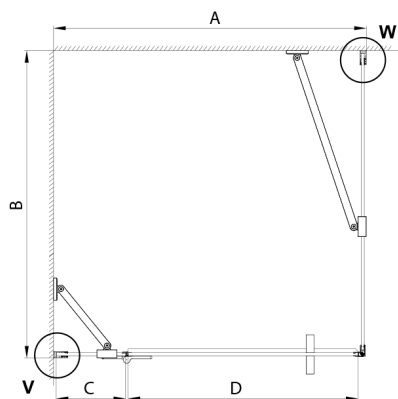

TRINITY GOLD MATT Eckige Duschkabine 800x800mm, Eckeinstieg, links

Bestellcode: GT5680-80CL-G

Größe

Breite: 800 mm
 Höhe: 2000 mm
 Tiefe: 800 mm

Eigenschaften

Garantie: 3 Jahre

Technisches Arbeitsblatt

MODEL	A	B	C	D
800x800	785-800	785-800	167	585
800x900	785-800	885-900	167	585
800x1000	785-800	985-1000	167	585
800x1200	785-800	1185-1200	167	585
900x800	885-900	785-800	267	585
900x900	885-900	885-900	267	585
900x1000	885-900	985-1000	267	585
900x1200	885-900	1185-1200	267	585
1000x800	985-1000	785-800	367	585
1000x900	985-1000	885-900	367	585
1000x1000	985-1000	985-1000	367	585
1000x1200	985-1000	1185-1200	367	585
1100x800	1085-1100	785-800	467	585
1100x900	1085-1100	885-900	467	585
1100x1000	1085-1100	985-1000	467	585
1100x1200	1085-1100	1185-1200	467	585
1200x800	1185-1200	785-800	567	585
1200x900	1185-1200	885-900	567	585
1200x1000	1185-1200	985-1000	567	585
1200x1200	1185-1200	1185-1200	567	585