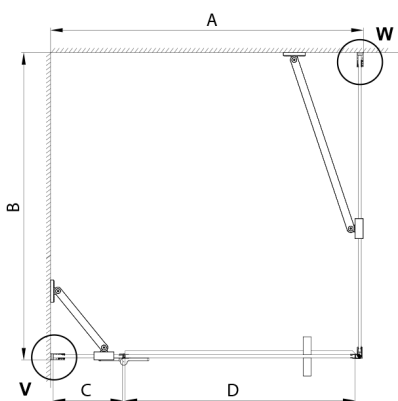

## TRINITY BLACK Eckige Duschkabine 800x800mm, Eckeinstieg, links

**Bestellcode:** GT5680-80CL-B

**Größe**

Breite: 800 mm  
 Höhe: 2000 mm  
 Tiefe: 800 mm

**Eigenschaften**

Garantie: 3 Jahre

### Technisches Arbeitsblatt

MODEL	A	B	C	D
800x800	785-800	785-800	167	585
800x900	785-800	885-900	167	585
800x1000	785-800	985-1000	167	585
800x1200	785-800	1185-1200	167	585
900x800	885-900	785-800	267	585
900x900	885-900	885-900	267	585
900x1000	885-900	985-1000	267	585
900x1200	885-900	1185-1200	267	585
1000x800	985-1000	785-800	367	585
1000x900	985-1000	885-900	367	585
1000x1000	985-1000	985-1000	367	585
1000x1200	985-1000	1185-1200	367	585
1100x800	1085-1100	785-800	467	585
1100x900	1085-1100	885-900	467	585
1100x1000	1085-1100	985-1000	467	585
1100x1200	1085-1100	1185-1200	467	585
1200x800	1185-1200	785-800	567	585
1200x900	1185-1200	885-900	567	585
1200x1000	1185-1200	985-1000	567	585
1200x1200	1185-1200	1185-1200	567	585