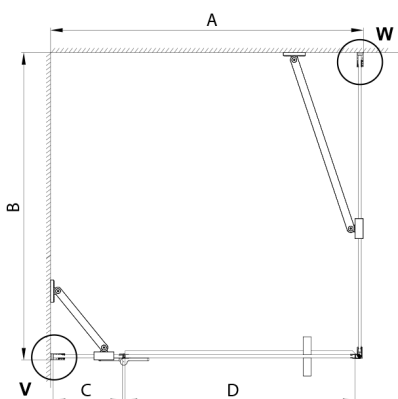

TRINITY CHROME Rechteckige Duschkabine 1000x800mm, Mattglas, rechts

Bestellcode: GT5610-10MR-CH

Größe

Breite: 1000 mm
 Höhe: 2000 mm
 Tiefe: 1000 mm

Eigenschaften

Garantie: 3 Jahre

Technisches Arbeitsblatt

MODEL	A	B	C	D
800x800	785-800	785-800	167	585
800x900	785-800	885-900	167	585
800x1000	785-800	985-1000	167	585
800x1200	785-800	1185-1200	167	585
900x800	885-900	785-800	267	585
900x900	885-900	885-900	267	585
900x1000	885-900	985-1000	267	585
900x1200	885-900	1185-1200	267	585
1000x800	985-1000	785-800	367	585
1000x900	985-1000	885-900	367	585
1000x1000	985-1000	985-1000	367	585
1000x1200	985-1000	1185-1200	367	585
1100x800	1085-1100	785-800	467	585
1100x900	1085-1100	885-900	467	585
1100x1000	1085-1100	985-1000	467	585
1100x1200	1085-1100	1185-1200	467	585
1200x800	1185-1200	785-800	567	585
1200x900	1185-1200	885-900	567	585
1200x1000	1185-1200	985-1000	567	585
1200x1200	1185-1200	1185-1200	567	585