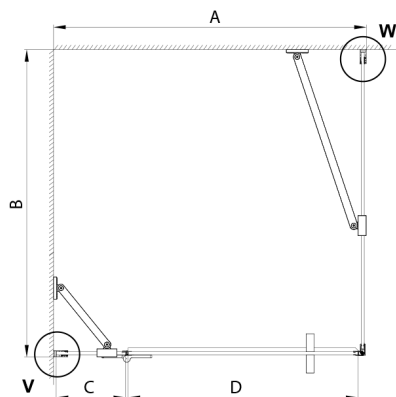

TRINITY GOLD MATT Rechteckige Duschkabine 1000x800mm, Mattglas, rechts

Bestellcode: GT5610-10MR-G

Größe

Breite: 1000 mm
 Höhe: 2000 mm
 Tiefe: 1000 mm

Eigenschaften

Garantie: 3 Jahre

Technisches Arbeitsblatt

MODEL	A	B	C	D
800x800	785-800	785-800	167	585
800x900	785-800	885-900	167	585
800x1000	785-800	985-1000	167	585
800x1200	785-800	1185-1200	167	585
900x800	885-900	785-800	267	585
900x900	885-900	885-900	267	585
900x1000	885-900	985-1000	267	585
900x1200	885-900	1185-1200	267	585
1000x800	985-1000	785-800	367	585
1000x900	985-1000	885-900	367	585
1000x1000	985-1000	985-1000	367	585
1000x1200	985-1000	1185-1200	367	585
1100x800	1085-1100	785-800	467	585
1100x900	1085-1100	885-900	467	585
1100x1000	1085-1100	985-1000	467	585
1100x1200	1085-1100	1185-1200	467	585
1200x800	1185-1200	785-800	567	585
1200x900	1185-1200	885-900	567	585
1200x1000	1185-1200	985-1000	567	585
1200x1200	1185-1200	1185-1200	567	585