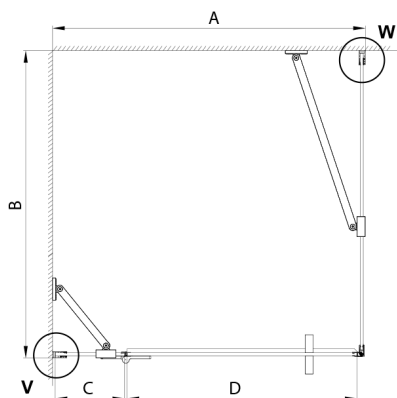

TRINITY BLACK Rechteckige Duschkabine 1000x800mm, Mattglas, rechts

Bestellcode: GT5610-10MR-B

Größe

Breite: 1000 mm
 Höhe: 2000 mm
 Tiefe: 1000 mm

Eigenschaften

Garantie: 3 Jahre

Technisches Arbeitsblatt

MODEL	A	B	C	D
800x800	785-800	785-800	167	585
800x900	785-800	885-900	167	585
800x1000	785-800	985-1000	167	585
800x1200	785-800	1185-1200	167	585
900x800	885-900	785-800	267	585
900x900	885-900	885-900	267	585
900x1000	885-900	985-1000	267	585
900x1200	885-900	1185-1200	267	585
1000x800	985-1000	785-800	367	585
1000x900	985-1000	885-900	367	585
1000x1000	985-1000	985-1000	367	585
1000x1200	985-1000	1185-1200	367	585
1100x800	1085-1100	785-800	467	585
1100x900	1085-1100	885-900	467	585
1100x1000	1085-1100	985-1000	467	585
1100x1200	1085-1100	1185-1200	467	585
1200x800	1185-1200	785-800	567	585
1200x900	1185-1200	885-900	567	585
1200x1000	1185-1200	985-1000	567	585
1200x1200	1185-1200	1185-1200	567	585