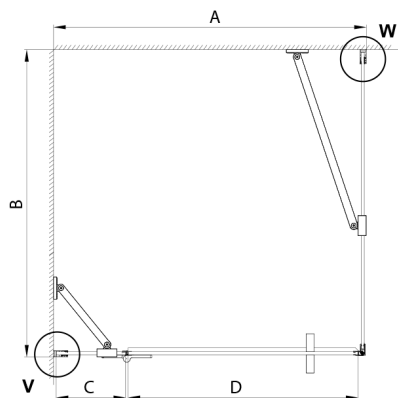

## TRINITY CHROME Rechteckige Duschkabine 1000x1000mm, Mattglas, links

**Bestellcode:** GT5610-10ML-CH

**Größe**

Breite: 1000 mm  
 Höhe: 2000 mm  
 Tiefe: 1000 mm

**Eigenschaften**

Garantie: 3 Jahre

### Technisches Arbeitsblatt

MODEL	A	B	C	D
800x800	785-800	785-800	167	585
800x900	785-800	885-900	167	585
800x1000	785-800	985-1000	167	585
800x1200	785-800	1185-1200	167	585
900x800	885-900	785-800	267	585
900x900	885-900	885-900	267	585
900x1000	885-900	985-1000	267	585
900x1200	885-900	1185-1200	267	585
1000x800	985-1000	785-800	367	585
1000x900	985-1000	885-900	367	585
1000x1000	985-1000	985-1000	367	585
1000x1200	985-1000	1185-1200	367	585
1100x800	1085-1100	785-800	467	585
1100x900	1085-1100	885-900	467	585
1100x1000	1085-1100	985-1000	467	585
1100x1200	1085-1100	1185-1200	467	585
1200x800	1185-1200	785-800	567	585
1200x900	1185-1200	885-900	567	585
1200x1000	1185-1200	985-1000	567	585
1200x1200	1185-1200	1185-1200	567	585